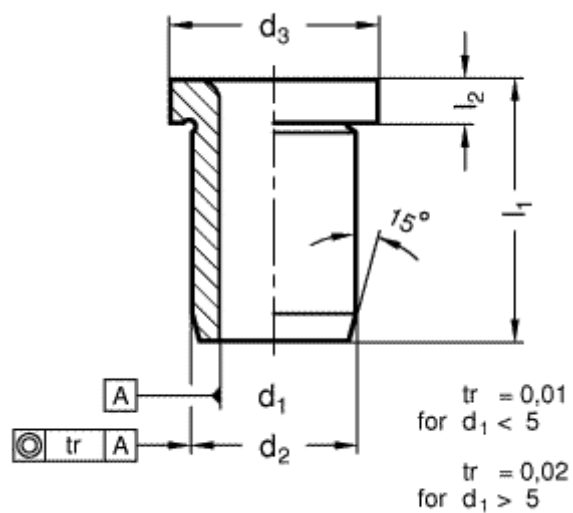

Varenummer: 201134098
Beskrivelse: E+G Borebøsning DIN 172-B20-20-A
med krave

Mål

$d_1 = 20$
 $d_2 = 30$
 $d_3 = 34$
 $l_1 = 20$
 $l_2 = 5$